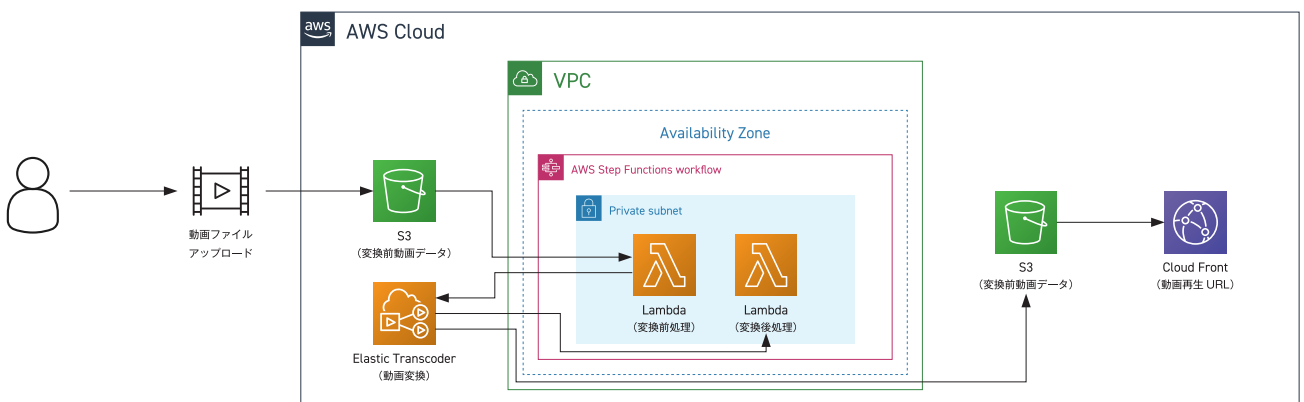

5 動画配信

動画ファイルをストリーミング配信形式に変換して配信

<ユースケース> >>> 動画配信サービス >>> 動画共有サービス <費用> **¥900,000** ~ <期間> **6週間** ~

briswell

株式会社ブリスウェル 東京港区芝大門1-4-14 芝栄太樓ビル2F

✉ info@briswell.com ☎ 03-6450-4848

お気軽にご相談ください

<https://www.briswell.com/>