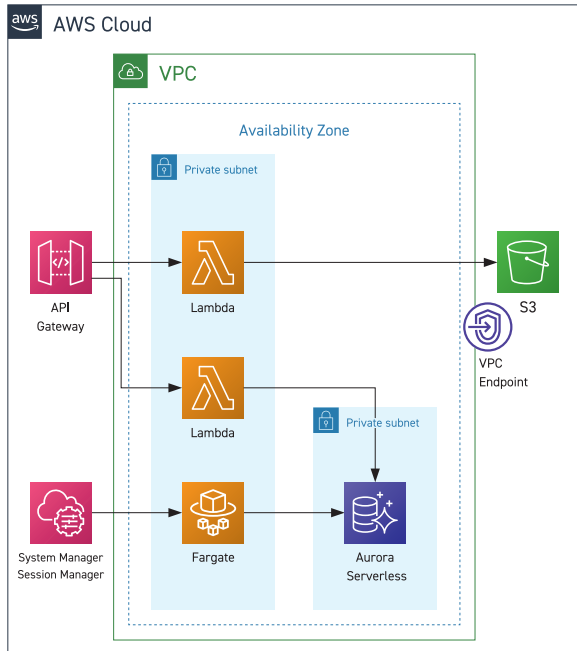

AWS

Amazon Web Services 導入コンサルティング

目的や用途に応じて、AWS を活用したインフラ構築を支援いたします。
また、構築だけでなく運用までサポートすることも可能です。

Amazon Web Services 構築パターン

① 最小構成

コストを抑えたスピード重視の最小構成

<ユースケース>

- >>> ホームページなどの簡易的な WEB サイト
- >>> テスト環境や動作確認用の一時的利用

<費用> **¥90,000**～ <期間> **3営業日**～

② 冗長構成

信頼性と拡張性を備えた冗長構成

<ユースケース>

- >>> 業務アプリケーション
- >>> 一般的な WEB アプリや EC サイト

<費用> **¥300,000**～ <期間> **2週間**～

3 サーバレス

サーバーメンテナンスフリーの構成
従量課金によるコストメリット