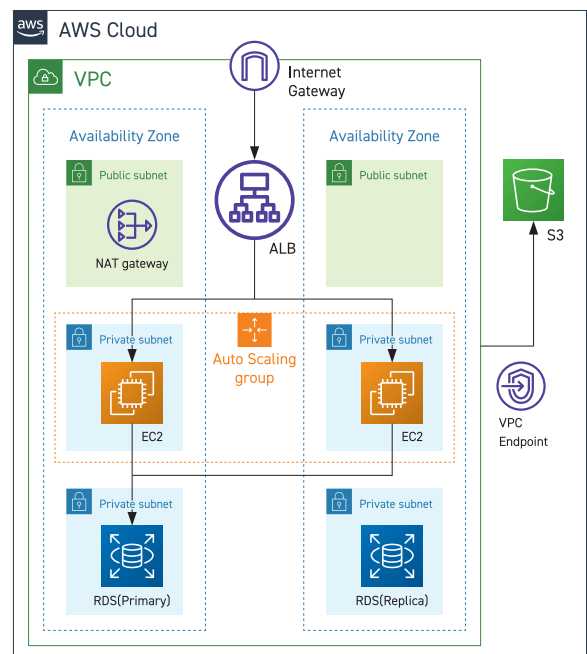

② 冗長構成

信頼性と拡張性を備えた冗長構成

<ユースケース>

- >>> 業務アプリケーション
- >>> 一般的な WEB アプリや EC サイト

<費用> **¥300,000**～ <期間> **2週間**～