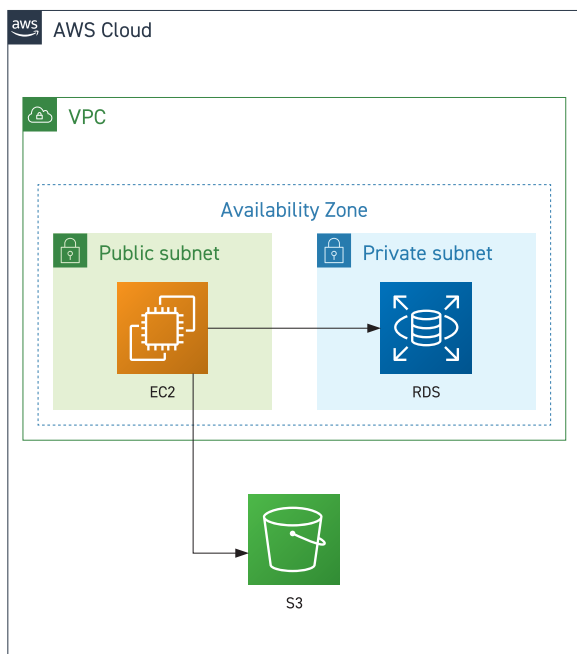

AWS

Amazon Web Services 導入コンサルティング

目的や用途に応じて、AWS を活用したインフラ構築を支援いたします。
また、構築だけでなく運用までサポートすることも可能です。

Amazon Web Services 構築パターン

① 最小構成

コストを抑えたスピード重視の最小構成

<ユースケース>

- >>> ホームページなどの簡易的な WEB サイト
- >>> テスト環境や動作確認用の一時的利用