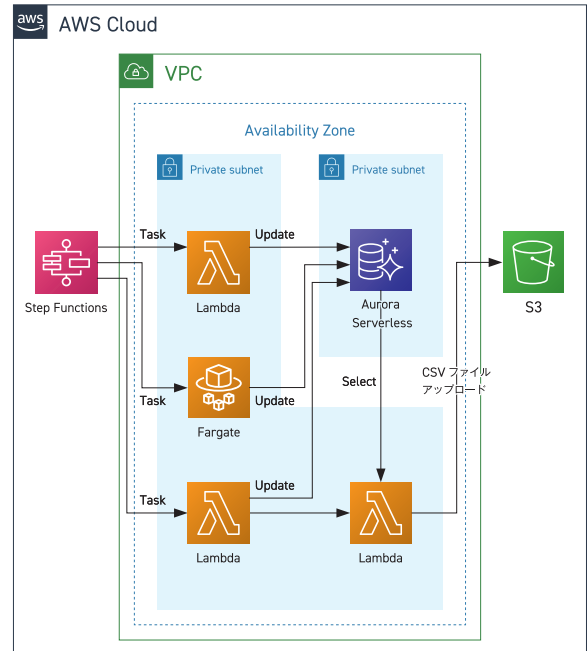

4 バッチジョブ管理

柔軟なバッチジョブ管理を実現する構成
従量課金によるコストメリット

<ユースケース>

- >>> 会計システム向け月次締処理バッチ
- >>> 基幹システムからの日次データ連携バッチ

<費用> **¥600,000** ~ <期間> **4週間** ~