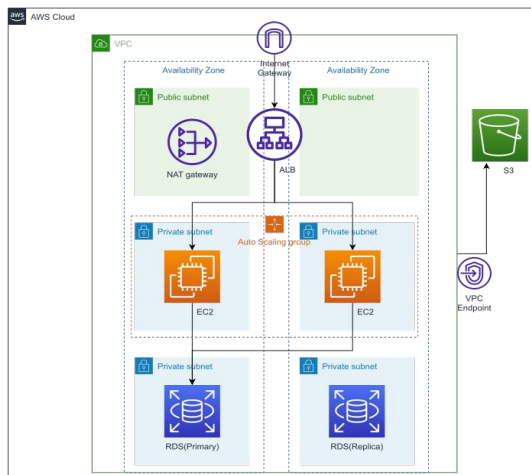

受発注管理クラウド「アイカタ」

「アイカタ」はDX時代のプラットフォームとして必要なマルチデバイスに対応しており、見積管理・案件管理・在庫管理・請求入金・支払管理などの基幹業務支援機能を網羅しています。

機能

見積・ 案件管理	見積管理、案件管理
外注・ 在庫管理	外注発注、資材発注、資材出庫、商品出庫
生産管理	スケジュール管理、工程進捗管理、日報管理
経理・ 財務会計	売上管理、請求管理、入金管理、支払管理
経営管理	ダッシュボード

マルチデバイス対応

レスポンシブデザインを採用しており、スマートフォン、タブレットPCのブラウザのレイアウトに標準対応。

AWS導入支援サービス 1/2

目的や用途に応じて、AWSを活用したインフラ構築を支援いたします。
また、構築だけでなく運用までサポートすることも可能です。

1. 基本構成

ホームページなどの簡易的なWEBサイト
テスト環境や動作確認用の一時的利用

2. 冗長構成

業務アプリケーション
一般的なWEBアプリやECサイト

3. サーバレス

運用保守に手間を極力掛けたくないシステム
使った分だけ課金するAPIサービス

AWS導入支援サービス 2/2

基本構成・冗長構成・サーバレス以外にも、様々な目的に応じてサービスを組み合わせることで、バッチジョブ管理や動画配信基盤の構築なども可能です。

4. バッチジョブ管理

会計システム向け月次締処理バッチ
基幹システムから日次データ連携バッチ

5. 動画配信

動画配信サービス
動画共有サービス