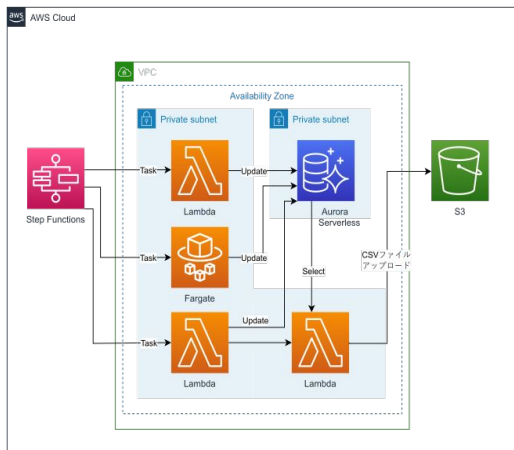

受発注管理クラウド「アイカタ」

「アイカタ」はDX時代のプラットフォームとして必要なマルチデバイスに対応しており、見積管理・案件管理・在庫管理・請求入金・支払管理などの基幹業務支援機能を網羅しています。

機能

見積・ 案件管理	見積管理、案件管理
外注・ 在庫管理	外注発注、資材発注、資材出庫、商品出庫
生産管理	スケジュール管理、工程進捗管理、日報管理
経理・ 財務会計	売上管理、請求管理、入金管理、支払管理
経営管理	ダッシュボード

マルチデバイス対応

レスポンシブデザインを採用しており、スマートフォン、タブレットPCのブラウザのレイアウトに標準対応。

AWS導入支援サービス 1/2

目的や用途に応じて、AWSを活用したインフラ構築を支援いたします。
また、構築だけでなく運用までサポートすることも可能です。

1. 基本構成

ホームページなどの簡易的なWEBサイト
テスト環境や動作確認用の一時的利用

2. 冗長構成

業務アプリケーション
一般的なWEBアプリやECサイト

3. サーバレス

運用保守に手間を極力掛けたくないシステム
使った分だけ課金するAPIサービス

AWS導入支援サービス 2/2

基本構成・冗長構成・サーバレス以外にも、様々な目的に応じてサービスを組み合わせることで、バッチジョブ管理や動画配信基盤の構築なども可能です。

4. バッチジョブ管理

会計システム向け月次締処理バッチ
基幹システムから日次データ連携バッチ

5. 動画配信

動画配信サービス
動画共有サービス

AI導入支援サービス

AIによって業務を効率化・自動化し、お客様のパフォーマンス最適化を支援します。

1. AI画像解析

ヒト・モノ・コトの特徴をリアルタイムに検出

- 例) 人物の属性情報の取得
- 製造・物流現場での不良品の検出
- 危険エリアへの侵入検知

2. AI・アナログメーター読み取り

目視点検や手書き台帳での管理のため、誤記・記載漏れ・不正を検知できない！

IoT対応をしたいが設備が古くデータを出力できない。既存の設備でデジタル化できないか？