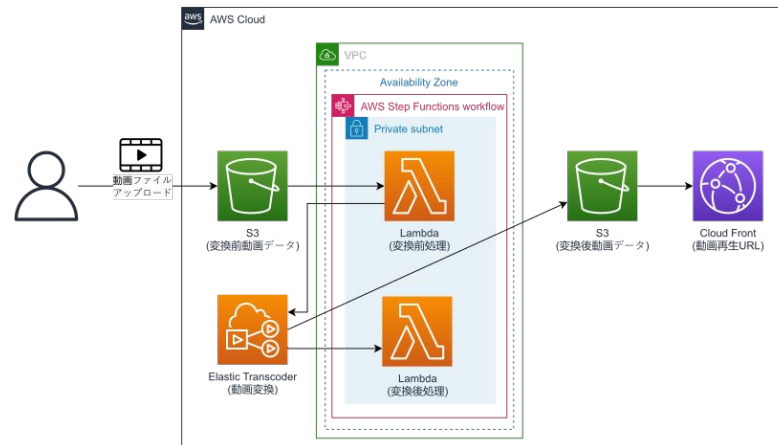

受発注管理クラウド「アイカタ」

「アイカタ」はDX時代のプラットフォームとして必要なマルチデバイスに対応しており、見積管理・案件管理・在庫管理・請求入金・支払管理などの基幹業務支援機能を網羅しています。

機能

見積・ 案件管理	見積管理、案件管理
外注・ 在庫管理	外注発注、資材発注、資材出庫、商品出庫
生産管理	スケジュール管理、工程進捗管理、日報管理
経理・ 財務会計	売上管理、請求管理、入金管理、支払管理
経営管理	ダッシュボード

マルチデバイス対応

レスポンシブデザインを採用しており、スマートフォン、タブレットPCのブラウザのレイアウトに標準対応。

AWS導入支援サービス 1/2

目的や用途に応じて、AWSを活用したインフラ構築を支援いたします。
また、構築だけでなく運用までサポートすることも可能です。

1. 基本構成

ホームページなどの簡易的なWEBサイト
テスト環境や動作確認用の一時的利用

2. 冗長構成

業務アプリケーション
一般的なWEBアプリやECサイト

3. サーバレス

運用保守に手間を極力掛けたくないシステム
使った分だけ課金するAPIサービス

AWS導入支援サービス 2/2

基本構成・冗長構成・サーバレス以外にも、様々な目的に応じてサービスを組み合わせることで、バッチジョブ管理や動画配信基盤の構築なども可能です。

4. バッチジョブ管理

会計システム向け月次締処理バッチ
基幹システムから日次データ連携バッチ

5. 動画配信

動画配信サービス
動画共有サービス

AI導入支援サービス

AIによって業務を効率化・自動化し、お客様のパフォーマンス最適化を支援します。

1. AI画像解析

ヒト・モノ・コトの特徴をリアルタイムに検出

- 例) 人物の属性情報の取得
- 製造・物流現場での不良品の検出
- 危険エリアへの侵入検知

2. AI・アナログメーター読み取り

目視点検や手書き台帳での管理のため、誤記・記載漏れ・不正を検知できない！

IoT対応をしたいが設備が古くデータを出力できない。既存の設備でデジタル化できないか？