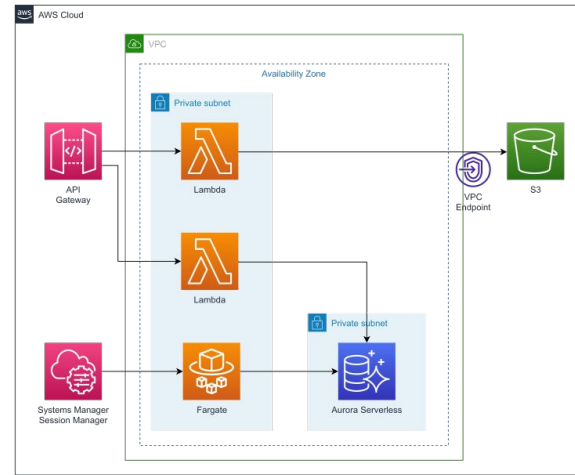

受発注管理クラウド「アイカタ」

「アイカタ」はDX時代のプラットフォームとして必要なマルチデバイスに対応しており、見積管理・案件管理・在庫管理・請求入金・支払管理などの基幹業務支援機能を網羅しています。

機能

見積・ 案件管理	見積管理、案件管理
外注・ 在庫管理	外注発注、資材発注、資材出庫、商品出庫
生産管理	スケジュール管理、工程進捗管理、日報管理
経理・ 財務会計	売上管理、請求管理、入金管理、支払管理
経営管理	ダッシュボード

マルチデバイス対応

レスポンシブデザインを採用しており、スマートフォン、タブレットPCのブラウザのレイアウトに標準対応。

AWS導入支援サービス 1/2

目的や用途に応じて、AWSを活用したインフラ構築を支援いたします。
また、構築だけでなく運用までサポートすることも可能です。

1. 基本構成

ホームページなどの簡易的なWEBサイト
テスト環境や動作確認用の一時的利用

2. 冗長構成

業務アプリケーション
一般的なWEBアプリやECサイト

3. サーバレス

運用保守に手間を極力掛けたくないシステム
使った分だけ課金するAPIサービス

AWS導入支援サービス 2/2

基本構成・冗長構成・サーバレス以外にも、様々な目的に応じてサービスを組み合わせることで、バッチジョブ管理や動画配信基盤の構築なども可能です。

4. バッチジョブ管理

会計システム向け月次締処理バッチ
基幹システムから日次データ連携バッチ

5. 動画配信

動画配信サービス
動画共有サービス