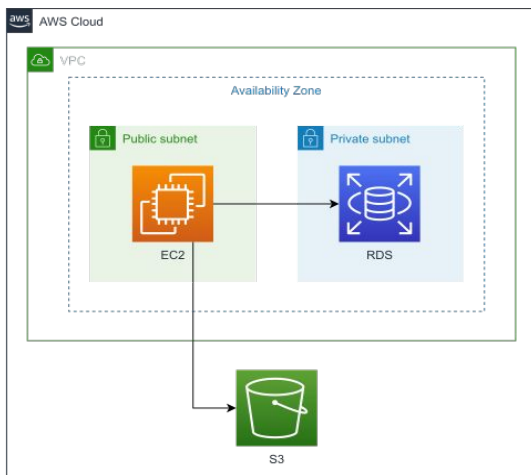

受発注管理クラウド「アイカタ」

「アイカタ」はDX時代のプラットフォームとして必要なマルチデバイスに対応しており、見積管理・案件管理・在庫管理・請求入金・支払管理などの基幹業務支援機能を網羅しています。

機能

見積・ 案件管理	見積管理、案件管理
外注・ 在庫管理	外注発注、資材発注、資材出庫、商品出庫
生産管理	スケジュール管理、工程進捗管理、日報管理
経理・ 財務会計	売上管理、請求管理、入金管理、支払管理
経営管理	ダッシュボード

マルチデバイス対応

レスポンシブデザインを採用しており、スマートフォン、タブレットPCのブラウザのレイアウトに標準対応。

AWS導入支援サービス 1/2

目的や用途に応じて、AWSを活用したインフラ構築を支援いたします。
また、構築だけでなく運用までサポートすることも可能です。

1. 基本構成

ホームページなどの簡易的なWEBサイト
テスト環境や動作確認用の一時的利用

2. 冗長構成

業務アプリケーション
一般的なWEBアプリやECサイト

3. サーバレス

運用保守に手間を極力掛けたくないシステム
使った分だけ課金するAPIサービス

AWS導入支援サービス 2/2

基本構成・冗長構成・サーバレス以外にも、様々な目的に応じてサービスを組み合わせることで、バッチジョブ管理や動画配信基盤の構築なども可能です。

4. バッチジョブ管理

会計システム向け月次締処理バッチ
基幹システムから日次データ連携バッチ

5. 動画配信

動画配信サービス
動画共有サービス