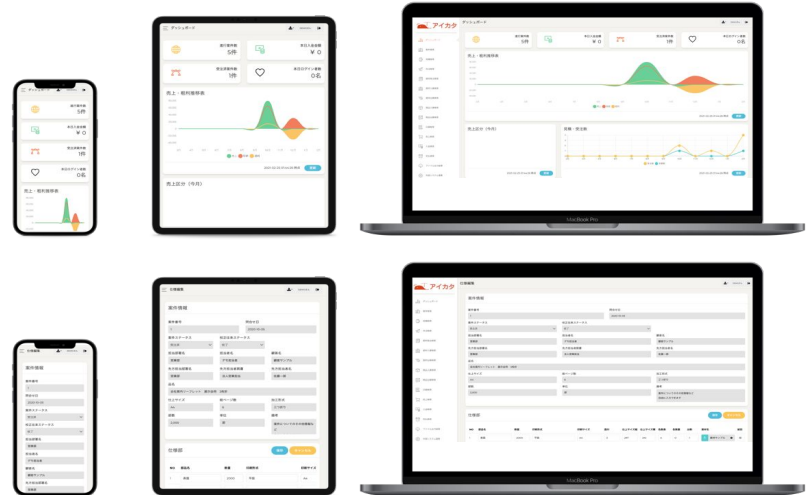

企業が業務で利用するアプリの開発
受発注工程管理システム
申込管理システム
予約管理システム など

2. Webアプリ構築

一般ユーザーが利用するアプリの開発
Webメディア
ECサイト
入居者管理アプリ など

3. スマホ・タブレットアプリ構築

スマホ・タブレット向けアプリの開発
ファッションコーディネートアプリ
社内販売ECアプリ
現場作業管理アプリ など

4. ラボ型開発

専属チームを組成しての稼働工数に応じた開発サービスの提供
SaaS開発支援
新規事業支援 など

受発注管理クラウド「アイカタ」

「アイカタ」はDX時代のプラットフォームとして必要なマルチデバイスに対応しており、見積管理・案件管理・在庫管理・請求入金・支払管理などの基幹業務支援機能を網羅しています。

機能

見積・ 案件管理	見積管理、案件管理
外注・ 在庫管理	外注発注、資材発注、資材出庫、商品出庫
生産管理	スケジュール管理、工程進捗管理、日報管理
経理・ 財務会計	売上管理、請求管理、入金管理、支払管理
経営管理	ダッシュボード

マルチデバイス対応

レスポンシブデザインを採用しており、スマートフォン、タブレットPCのブラウザのレイアウトに標準対応。

AWS導入支援サービス 1/2

目的や用途に応じて、AWSを活用したインフラ構築を支援いたします。
また、構築だけでなく運用までサポートすることも可能です。

1. 基本構成

ホームページなどの簡易的なWEBサイト
テスト環境や動作確認用の一時的利用

2. 冗長構成

業務アプリケーション
一般的なWEBアプリやECサイト