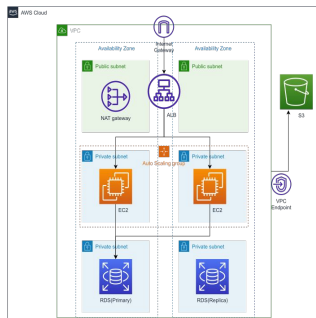

[サービス紹介ページ](#)

受発注管理クラウド「アイカタ」

「アイカタ」はDX時代のプラットフォームとして、受発注管理を中心とした基幹業務の一元管理を実現しています。

見積管理・案件管理・在庫管理・請求入金・支払管理などの機能毎の利用も可能です。

対応業務・機能

マルチデバイス対応

レスポンシブデザインを採用しており、スマートフォン、タブレット、PCのブラウザに標準対応。

見積・
案件管理

ダッシュボード

[サービス紹介ページ](#)

AWS導入

目的や用途に応じた環境構築と、継続的な運用を含めたトータルなサポートが可能です。

事例1. 最小構成

ホームページなどの簡易的なWEBサイト
機能検証や動作確認用の一時的な利用

事例2. 冗長構成

一般的な業務アプリケーション、WEBアプリやECサイト

事例3. サーバレス構成

運用保守の負担を削減したいシステム
従量課金型のAPIサービス

事例4. バッチジョブ構成

会計システム向け月次締め処理バッチ
基幹システムからの日次データ連携バッチ

事例5. 動画配信構成

動画配信サービス
動画共有サービス

[サービス紹介ページ](#)

AI導入

AIによって業務を効率化・自動化し、事業全体のパフォーマンス最大化を支援します。

1. AI画像解析

ヒト・モノ・コトの特徴をリアルタイムに検出

- 例) 人物の属性情報の取得
- 製造・物流現場での不良品の検出
- 危険エリアへの侵入検知

2. AI・アナログメーター読み取り

[サービス紹介ページ](#)

主要取引先(一部抜粋・敬称略)

シャープ