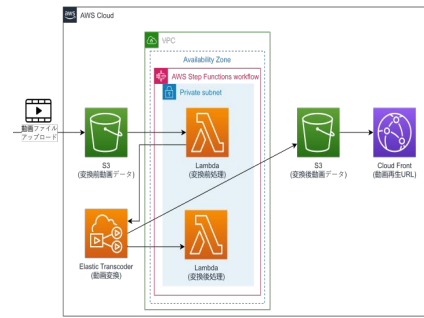

ダッシュボード

[サービス紹介ページ](#)

AWS導入

目的や用途に応じた環境構築と、継続的な運用を含めたトータルなサポートが可能です。

事例1. 最小構成

ホームページなどの簡易的なWEBサイト
機能検証や動作確認用の一時的な利用

事例2. 冗長構成

一般的な業務アプリケーション、WEBアプリやECサイト

事例3. サーバレス構成

運用保守の負担を削減したいシステム
従量課金型のAPIサービス

事例4. バッチジョブ構成

会計システム向け月次締め処理バッチ
基幹システムからの日次データ連携バッチ

事例5. 動画配信構成

動画配信サービス
動画共有サービス

[サービス紹介ページ](#)

AI導入

AIによって業務を効率化・自動化し、事業全体のパフォーマンス最大化を支援します。

1. AI画像解析

ヒト・モノ・コトの特徴をリアルタイムに検出

- 例) 人物の属性情報の取得
- 製造・物流現場での不良品の検出
- 危険エリアへの侵入検知

2. AI・アナログメーター読み取り

[サービス紹介ページ](#)

主要取引先(一部抜粋・敬称略)

シャープ