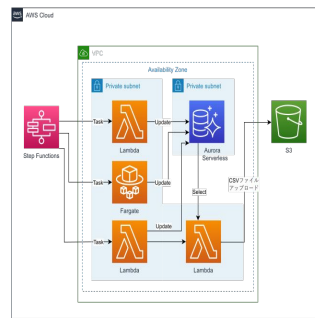

[サービス紹介ページ](#)

受発注管理クラウド「アイカタ」

「アイカタ」はDX時代のプラットフォームとして、受発注管理を中心とした基幹業務の一元管理を実現しています。

見積管理・案件管理・在庫管理・請求入金・支払管理などの機能毎の利用も可能です。

対応業務・機能

マルチデバイス対応

レスポンシブデザインを採用しており、スマートフォン、タブレット、PCのブラウザに標準対応。

見積・
案件管理

ダッシュボード

[サービス紹介ページ](#)

AWS導入

目的や用途に応じた環境構築と、継続的な運用を含めたトータルなサポートが可能です。

事例1. 最小構成

ホームページなどの簡易的なWEBサイト
機能検証や動作確認用の一時的な利用

事例2. 冗長構成

一般的な業務アプリケーション、WEBアプリやECサイト

事例3. サーバレス構成

運用保守の負担を削減したいシステム
従量課金型のAPIサービス

事例4. バッチジョブ構成

会計システム向け月次締め処理バッチ
基幹システムからの日次データ連携バッチ

事例5. 動画配信構成

動画配信サービス
動画共有サービス

[サービス紹介ページ](#)

AI導入