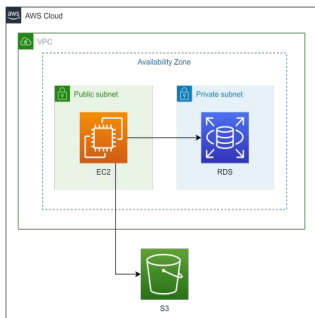

[サービス紹介ページ](#)

受発注管理クラウド「アイカタ」

「アイカタ」はDX時代のプラットフォームとして、受発注管理を中心とした基幹業務の一元管理を実現しています。

見積管理・案件管理・在庫管理・請求入金・支払管理などの機能毎の利用も可能です。

対応業務・機能

マルチデバイス対応

レスポンシブデザインを採用しており、スマートフォン、タブレット、PCのブラウザに標準対応。

見積・
案件管理

見積管理、案件管理

外注・
在庫管理

外注発注、資材発注、資材出庫、商品出庫

生産管理

スケジュール管理、工程進捗管理、日報管理

経理・
財務会計

売上管理、請求管理、入金管理、支払管理

経営管理

ダッシュボード

[サービス紹介ページ](#)

AWS導入

目的や用途に応じた環境構築と、継続的な運用を含めたトータルなサポートが可能です。

事例1. 最小構成

ホームページなどの簡易的なWEBサイト
機能検証や動作確認用の一時的な利用

事例2. 冗長構成

一般的な業務アプリケーション、WEBアプリやECサイト

事例3. サーバレス構成

運用保守の負担を削減したいシステム
従量課金型のAPIサービス

事例4. バッチジョブ構成

会計システム向け月次締め処理バッチ
基幹システムからの日次データ連携バッチ

事例5. 動画配信構成

動画配信サービス
動画共有サービス

[サービス紹介ページ](#)

AI導入