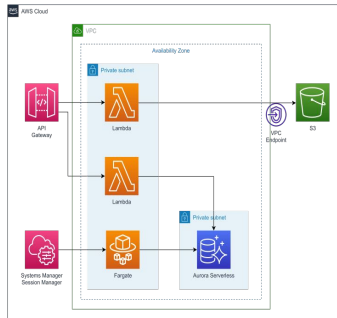

[サービス紹介ページ](#)

受発注管理クラウド「アイカタ」

「アイカタ」はDX時代のプラットフォームとして、受発注管理を中心とした基幹業務の一元管理を実現しています。

見積管理・案件管理・在庫管理・請求入金・支払管理などの機能毎の利用も可能です。

対応業務・機能

マルチデバイス対応

レスポンシブデザインを採用しており、スマートフォン、タブレット、PCのブラウザに標準対応。

見積・
案件管理

ダッシュボード

[サービス紹介ページ](#)

AWS導入

目的や用途に応じた環境構築と、継続的な運用を含めたトータルなサポートが可能です。

事例1. 最小構成

ホームページなどの簡易的なWEBサイト
機能検証や動作確認用の一時的な利用

事例2. 冗長構成

一般的な業務アプリケーション、WEBアプリやECサイト

事例3. サーバレス構成

運用保守の負担を削減したいシステム
従量課金型のAPIサービス

事例4. バッチジョブ構成

会計システム向け月次締め処理バッチ
基幹システムからの日次データ連携バッチ

事例5. 動画配信構成

動画配信サービス
動画共有サービス

[サービス紹介ページ](#)

AI導入

AIによって業務を効率化・自動化し、事業全体のパフォーマンス最大化を支援します。

1. AI画像解析

ヒト・モノ・コトの特徴をリアルタイムに検出

- 例) 人物の属性情報の取得
- 製造・物流現場での不良品の検出
- 危険エリアへの侵入検知

2. AI・アナログメーター読み取り

[サービス紹介ページ](#)

主要取引先(一部抜粋・敬称略)

シャープ