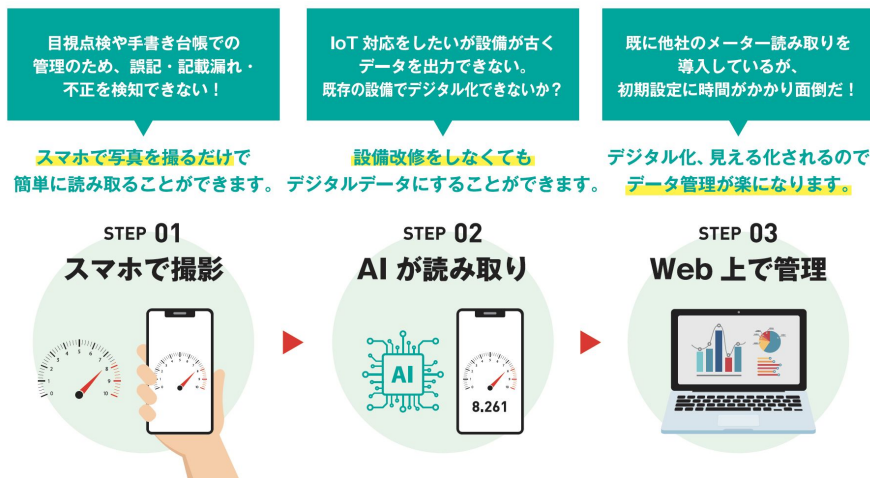

事例3. サーバレス構成

運用保守の負担を削減したいシステム
従量課金型のAPIサービス

事例4. バッチジョブ構成

会計システム向け月次締め処理バッチ
基幹システムからの日次データ連携バッチ

事例5. 動画配信構成

動画配信サービス
動画共有サービス

[サービス紹介ページ](#)

AI導入

AIによって業務を効率化・自動化し、事業全体のパフォーマンス最大化を支援します。

1. AI画像解析

ヒト・モノ・コトの特徴をリアルタイムに検出

- 例) 人物の属性情報の取得
- 製造・物流現場での不良品の検出
- 危険エリアへの侵入検知

2. AI・アナログメーター読み取り

[サービス紹介ページ](#)

主要取引先(一部抜粋・敬称略)

シャープ