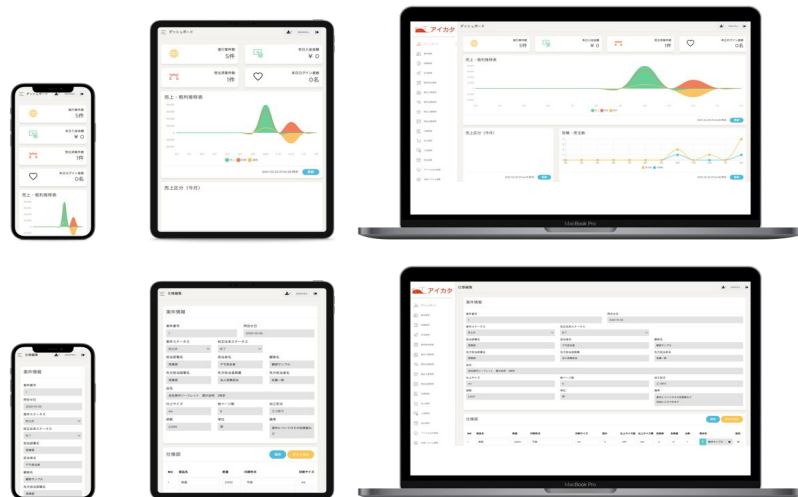

1. 業務システム

企業が業務で利用するアプリの開発
受発注工程管理システム
申込管理システム
予約管理システム など

3. モバイルアプリ

スマホ・タブレット向けアプリの開発
ファッションコーディネートアプリ
社内販売ECアプリ
現場作業管理アプリ など

2. Webサービス

一般ユーザーが利用するアプリの開発
Webメディア
ECサイト
不動産入居者管理アプリ など

4. ラボ型開発

専属チームを組成しての稼働工数に応じた開発
リソースの提供
SaaS開発
新規事業リソース提供 など

[サービス紹介ページ](#)

受発注管理クラウド「アイカタ」

「アイカタ」はDX時代のプラットフォームとして、受発注管理を中心とした基幹業務の一元管理を実現しています。

見積管理・案件管理・在庫管理・請求入金・支払管理などの機能毎の利用も可能です。

対応業務・機能

マルチデバイス対応

レスポンシブデザインを採用しており、スマートフォン、タブレット、PCのブラウザに標準対応。

見積・
案件管理

見積管理、案件管理

外注・
在庫管理

外注発注、資材発注、資材出庫、商品出庫

生産管理

スケジュール管理、工程進捗管理、日報管理

経理・
財務会計

売上管理、請求管理、入金管理、支払管理

経営管理

ダッシュボード

[サービス紹介ページ](#)

AWS導入

目的や用途に応じた環境構築と、継続的な運用を含めたトータルなサポートが可能です。

事例1. 最小構成

ホームページなどの簡易的なWEBサイト
機能検証や動作確認用の一時的な利用

事例2. 冗長構成

一般的な業務アプリケーション、WEBアプリやECサイト